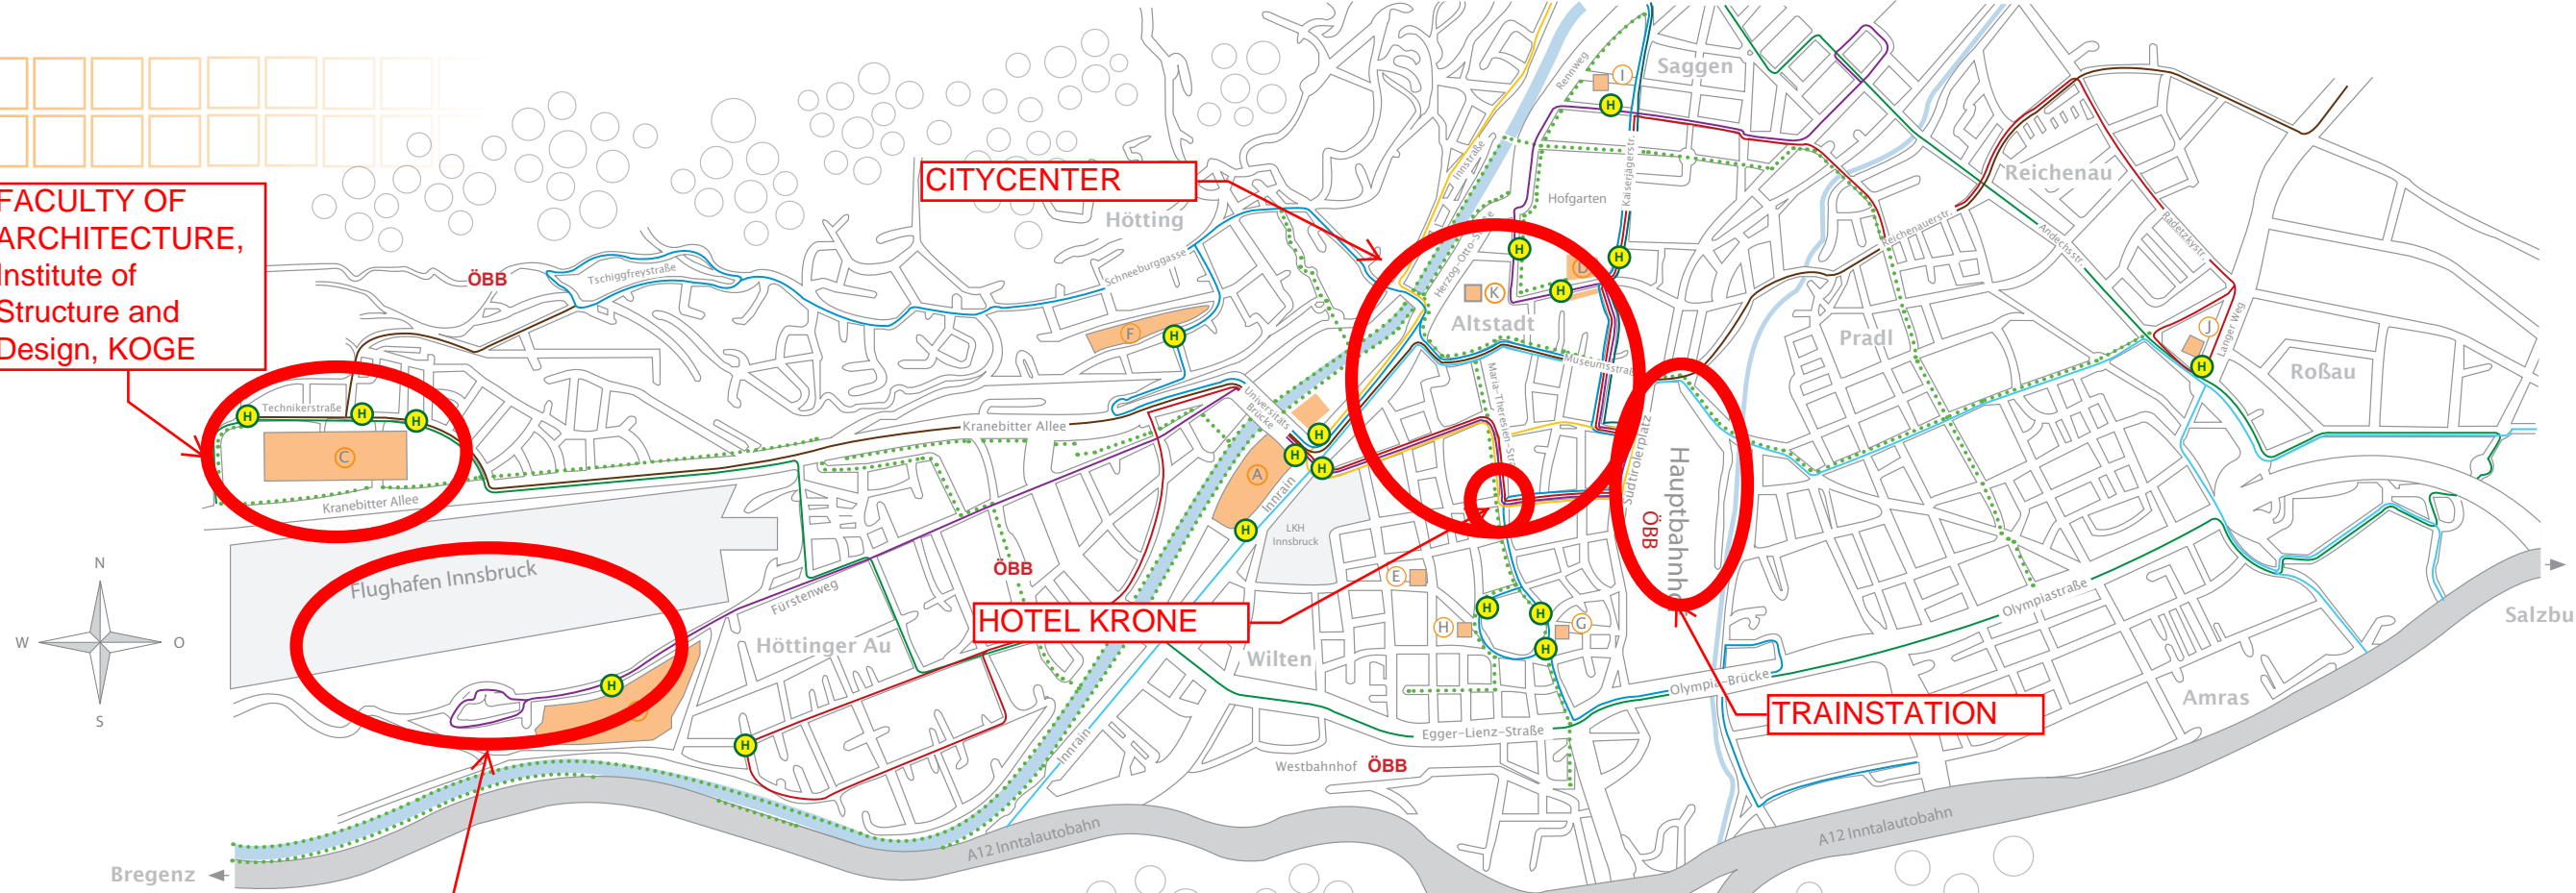

Campus Sport

- Fürstenweg
- Fakultät für Psychologie und Sportwissenschaft
- Universitäts-Sportinstitut Innsbruck (USI)

Campus Technik

- Technikerstraße
- Fakultät für Architektur
- Fakultät für Bauingenieurwissenschaften
- Fakultät für Biologie
- Fakultät für Mathematik, Informatik und Physik

Campus Universitätsstraße

- Universitätsstraße
- Karl-Rahner-Platz
- Fakultät für Betriebswirtschaft
- Fakultät für Politikwissenschaft und Soziologie
- Fakultät für Volkswirtschaft und Statistik
- Katholisch-Theologische Fakultät

AIRPORT Arrival & Departure

CITYCENTER

HOTEL KRONE

TRAINSTATION

Wichtige Informations- und Servicestellen

Universitäts- und Landesbibliothek (ULB)

- Campus Innrain
- Campus Sport
- Campus Technik
- Campus Universitätsstraße
- Fachbibliothek Atrium im Zentrum für Alte Kulturen, Langer Weg 11
- Medizinisch-Biologische Fachbibliothek, Fritz-Pregl-Straße 3
- Außenmagazin Bachlechnerstraße, Bachlechnerstraße 46

- Schöpfstraße 3

Verkehrsverbindungen

- Bus
- A
- C
- D
- F
- O
- R
- T
- 4
- Radwege

Die dargestellten Linien der Innsbrucker Verkehrsbetriebe (IVB) stellen nur einen Auszug aus dem gesamten Liniennetzplan dar.